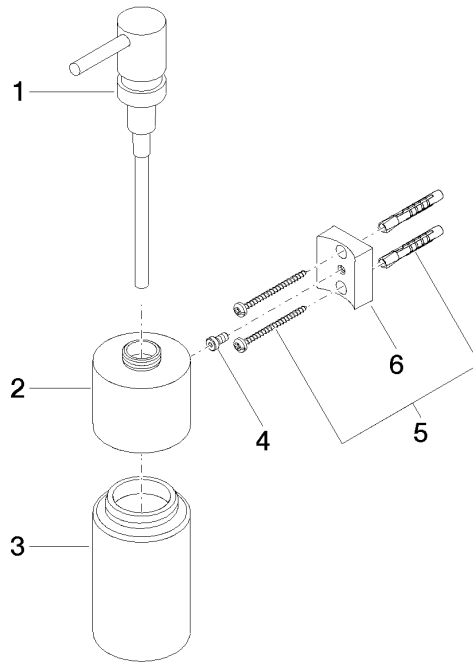

83 435 970

- flacon en cristal, mat
- largeur 60 mm
- hauteur 200 mm
- volume de bouteille de 250 ml
- saillie 96 mm

S'adapte aux gammes suivantes : MADISON,
MEM, TARA, CL.1, LISSÉ, VAIA, META,
CYO

	Platine	83 435 970-08
	Chrome	83 435 970-00
	Platine brossé	83 435 970-06
	Dark Chrome	83 435 970-19
	Or clair	83 435 970-26
	Or clair brossé	83 435 970-27
	Laiton brossé (Or 23cts)	83 435 970-28
	Noir mat	83 435 970-33
	Bronze brossé	83 435 970-42
	Champagne brossé (Or 22cts)	83 435 970-46
	Champagne (Or 22cts)	83 435 970-47
	Chrome brossé	83 435 970-93
	Dark Platinum brossé	83 435 970-99

83 435 970

mm [inches]

83 435 970

Les pièces pour les
autres finitions
peuvent être
trouvées ici : Chrome

Liste des pièces de rechange

N°	Article Numéro	Désignation	Fréquence de montage	Délai de livraison
1	90 10 10 535 00-08	distributeur	1	40
2	90 10 10 525 00-08	prise	1	-
La pièce de rechange ne peut plus être commandée, veuillez commander l'article de remplacement				
3	90 90 04 001 00 82	verre	1	2
4	09 30 30 093 90	vis	1	2
5	05 30 31 025 00 90	set de fixation	1	2
6	08 10 10 530-08	patte de fixation	1	40