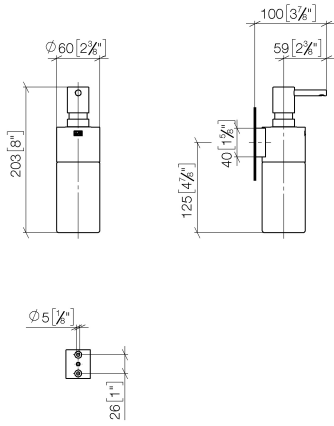

83 435 970

- flacon en cristal, mat
- largeur 60 mm
- hauteur 200 mm
- volume de bouteille de 250 ml
- saillie 96 mm

S'adapte aux gammes suivantes : MADISON,
MEM, TARA, CL.1, LISSÉ, VAIA, META,
CYO

	Platine	83 435 970-08
	Chrome	83 435 970-00
	Platine brossé	83 435 970-06
	Dark Chrome	83 435 970-19
	Or clair	83 435 970-26
	Or clair brossé	83 435 970-27
	Laiton brossé (Or 23cts)	83 435 970-28
	Noir mat	83 435 970-33
	Bronze brossé	83 435 970-42
	Champagne brossé (Or 22cts)	83 435 970-46
	Champagne (Or 22cts)	83 435 970-47
	Chrome brossé	83 435 970-93
	Dark Platinum brossé	83 435 970-99

83 435 970

mm [inches]

83 435 970

Les pièces pour les
autres finitions
peuvent être
trouvées ici : Chrome

Liste des pièces de rechange

N°	Article Numéro	Désignation	Fréquence de montage	Délai de livraison
1	90 10 10 535 00-08	distributeur	1	40
2	90 10 10 525 00-08	prise	1	-
La pièce de rechange ne peut plus être commandée, veuillez commander l'article de remplacement				
3	90 90 04 001 00 82	verre	1	2
4	09 30 30 093 90	vis	1	2
5	05 30 31 025 00 90	set de fixation	1	2
6	08 10 10 530-08	patte de fixation	1	40